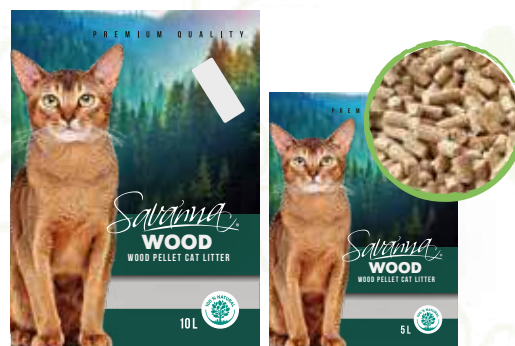

без запаха

SAVANNA WOOD

Наполнитель древесный д/кош 5/10/25л