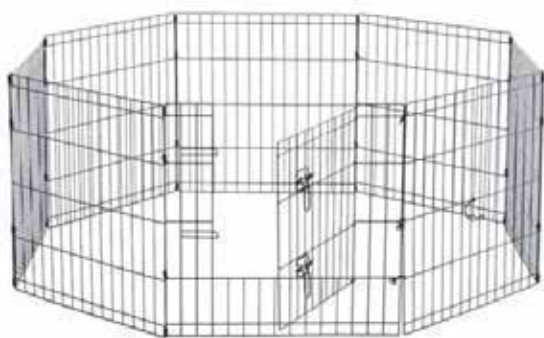

KEIKO

Автопоилка-бутылка д/жив пластик походная

PAWISE
Вольер д/жив мягкий

PAWISE
Клетка д/жив чёрная металл

KEIKO
Вольер д/жив 8 секций металл

KEIKO
Клетка д/жив с выдв. поддоном чёрная

KEIKO
Клетка д/жив с выдв.поддоном 2двери